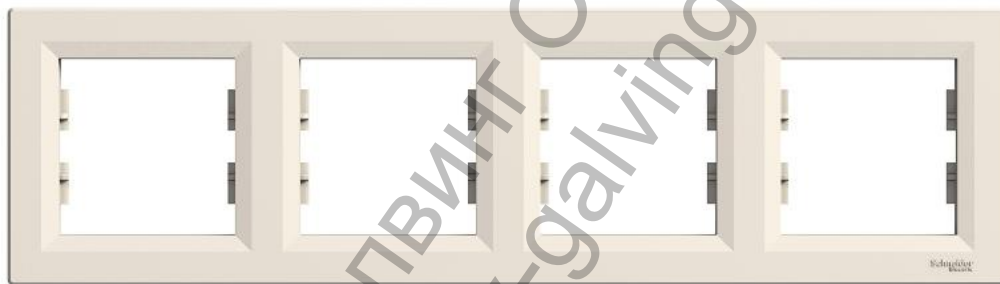

Рамка Schneider Electric декоративна за ключове и контакти 4 модула, крем, Asfora

Основни

Гама на продукта	Asfora
Тип продукт или компонент	Рамка
Цветови нюанс	Крем
Тип опаковка	Пакетопоток

Допълнителен

Брой рамки	Четворен контактен излаз Хоризонтал
Материал	ABS (акрилонитрил бутадиен-стирен): Рамка
Покритие	Лъскав
Височина	83 mm
Широчина	296 mm
Дълбочина	9 mm
Дълбочина	9 mm
Тегло на продукта	0.036 kg

Продукт: [Рамка Schneider Electric декоративна за ключове и контакти 4 модула, крем, Asfora](#)

Категория: [Декоративни и монтажни елементи за ключове и контакти](#)

Бранд: [Schneider Electric](#)

Категория бранд: [Рамка Schneider Electric](#)